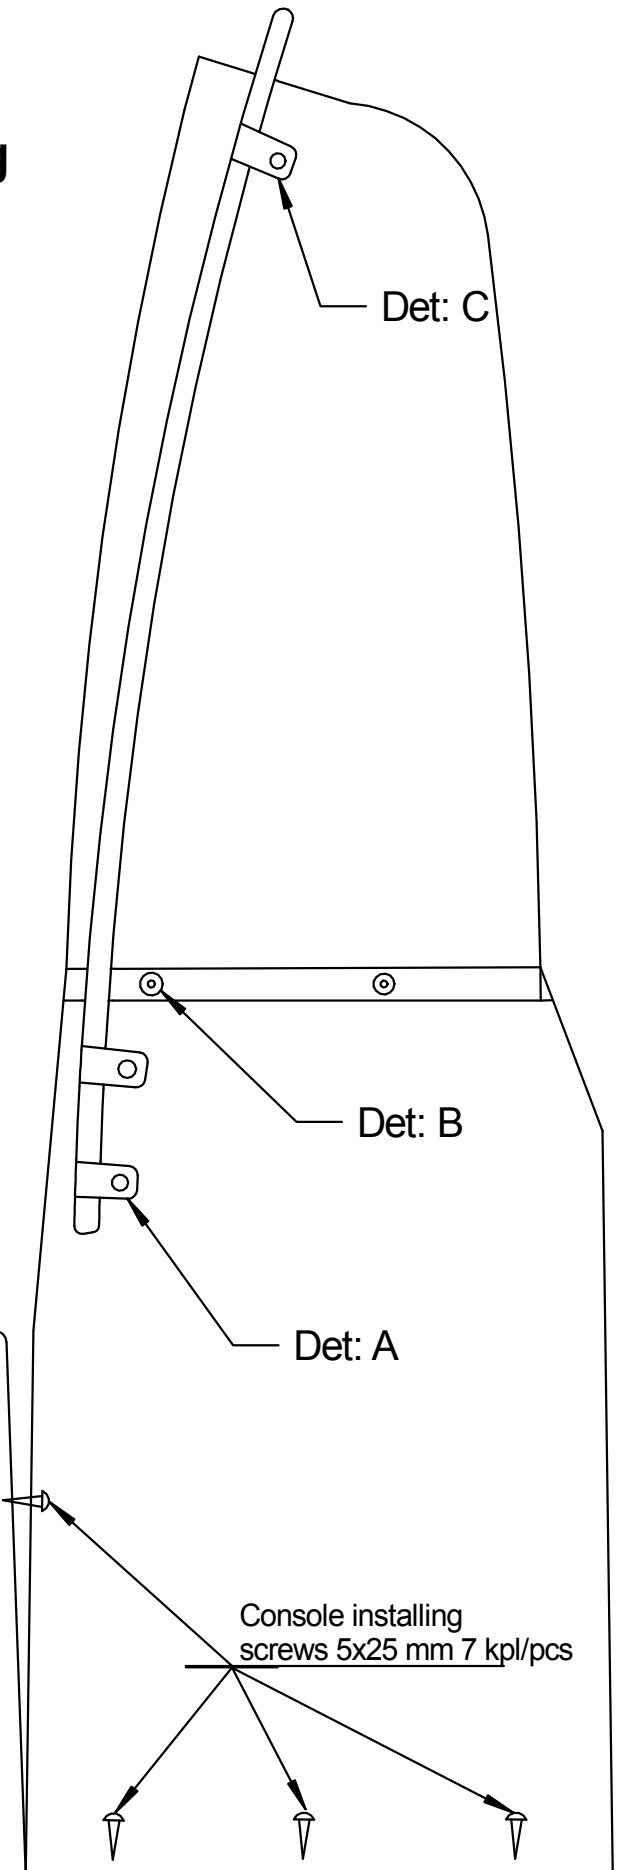

Tuulilasin ja kaaren asennus
Windshield and frame mounting

Suomi 430 Cat

Det: A 4 kpl / pcs

Det: B 6 kpl / pcs

Det: C 2 kpl / pcs

Veneen kansi / Boat deck

Det: A

Tuulilasin kaaren kiinnityshelat alas
Windshield frame mounting fittings

Det: B

Tuulilasin kiinnityshelat, pulpettiin
Windshield mounting fittings, (for desk)

Det: C

Tuulilasin kiinnityshelat, kehykseen ylös
Windshield mounting, upper fittings, (for frame)