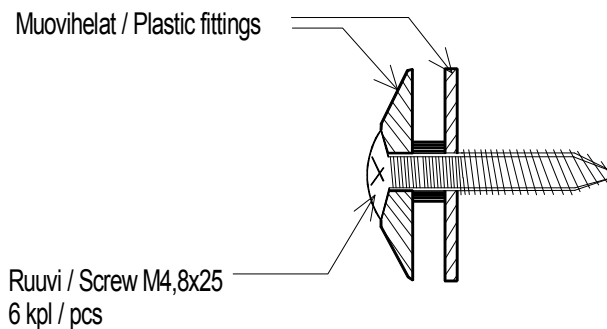

Tuulilasin ja kaaren asennus
Windshield and frame mounting

Suomi 430 Cat

Det: A 4 kpl / pcs

Det: B 6 kpl / pcs

Det: C 2 kpl / pcs

Veneen kansi / Boat deck

Det: A

Tuulilasin kaaren kiinnityshelat alas
Windshield frame mounting fittings

Det: B

Tuulilasin kiinnityshelat, pulpettiin
Windshield mounting fittings, (for desk)

Det: C

Tuulilasin kiinnityshelat, kehykseen ylös
Windshield mounting, upper fittings, (for frame)