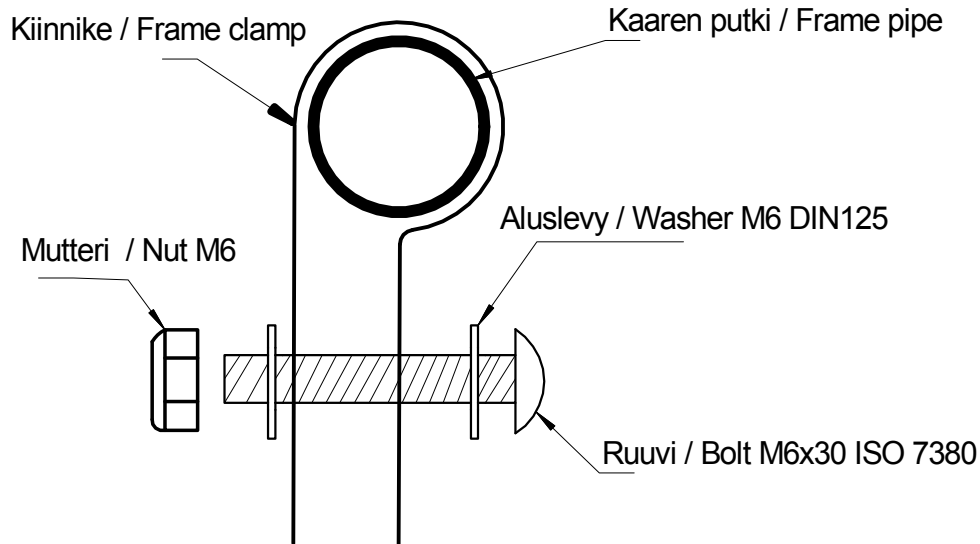

Tuulilasin ja kaaren asennus
Windshield and frame mounting

Suomi 430 Cat

Det: A 4 kpl / pcs

Det: B 6 kpl / pcs

Det: C 2 kpl / pcs

Veneen kansi / Boat deck

Det: A

Tuulilasin kaaren kiinnityshelat alas
Windshield frame mounting fittings

Det: B

Tuulilasin kiinnityshelat, pulpettiin
Windshield mounting fittings, (for desk)

Det: C

Tuulilasin kiinnityshelat, kehykseen ylös
Windshield mounting, upper fittings, (for frame)